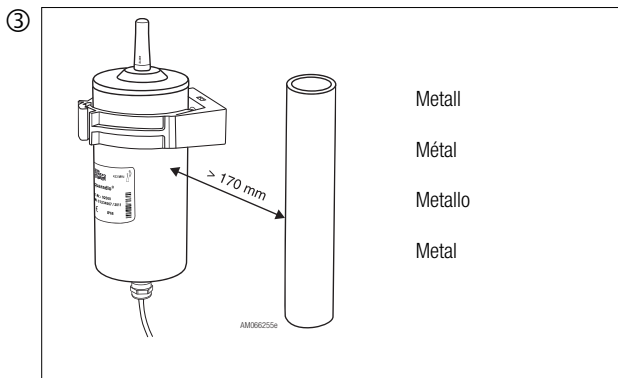

aquaradio®

Parametrierung / Paramétrage / Parametrizzazione / Parameterising

Bitte beachten Sie dazu die Dokumentationen:
Prière de consulter la documentation:
Consultare la documentazione:
Read the following documentation:

AMBILL® pocket Pro

oder / ou / o / or

AMBILL® derago