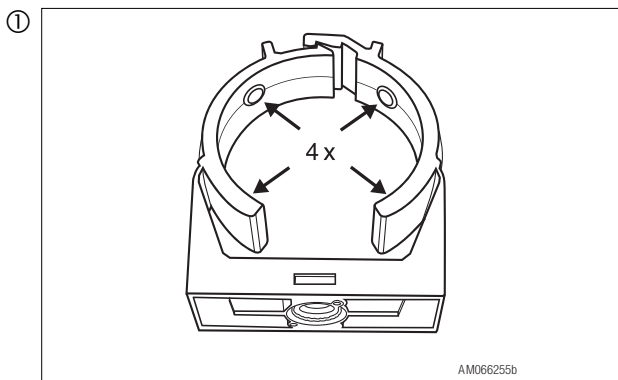

aquaradio®

Parametrierung / Paramétrage / Parametrizzazione / Parameterising

Bitte beachten Sie dazu die Dokumentationen:
Prière de consulter la documentation:
Consultare la documentazione:
Read the following documentation:

AMBILL® pocket Pro

oder / ou / o / or

AMBILL® derago