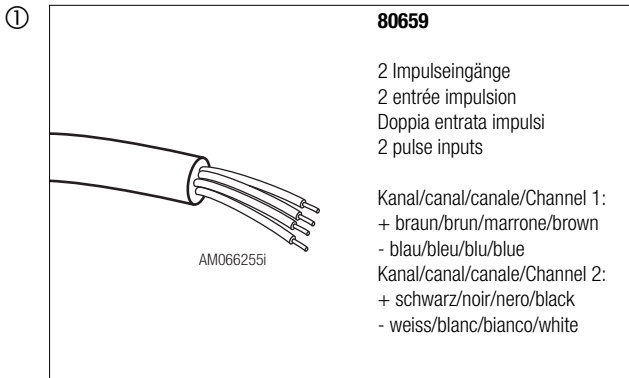

AMBILL® pocket Pro

oder / ou / o / or

AMBILL® derago

Varianten / Versions / Versioni / Version

Bohrschablone / Gabarit de perçage / Sagoma di Tradanazione / drilling plan

AQUAMETRO AG

Ringstrasse 75
CH-4106 Therwil
Tel. +41 61 725 11 22
Fax +41 61 725 15 95
info@aquametro.com