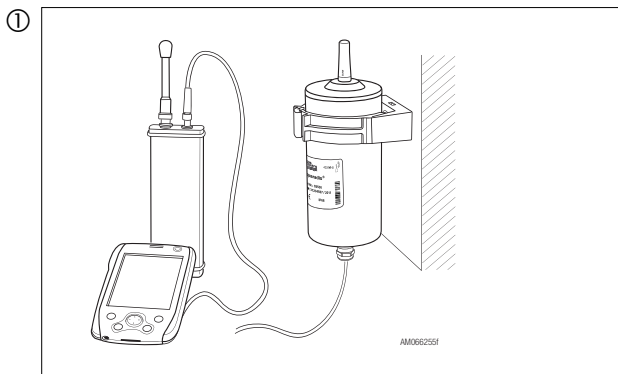

Parametrierung / Paramétrage / Parametrizzazione / Parameterising

Bitte beachten Sie dazu die Dokumentationen:
Prière de consulter la documentation:
Consultare la documentazione:
Read the following documentation:

AMBILL® pocket Pro

oder / ou / o / or

AMBILL® derago