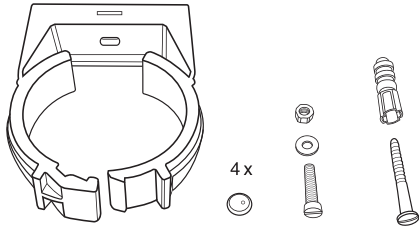

aquaradio®

AM066255a