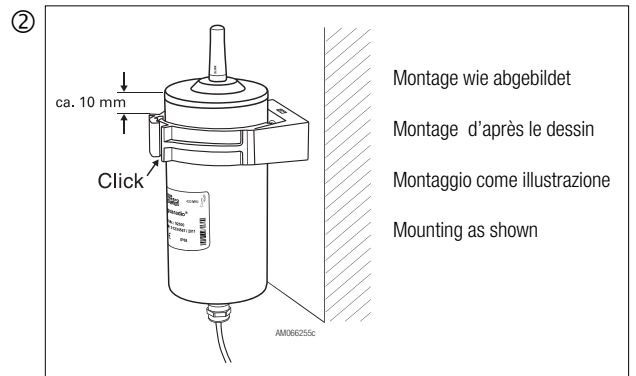

aquaradio®

Parametrierung / Paramétrage / Parametrizzazione / Parameterising

Bitte beachten Sie dazu die Dokumentationen:
Prière de consulter la documentation:
Consultare la documentazione:
Read the following documentation:

AMBILL® pocket Pro

oder / ou / o / or

AMBILL® derago