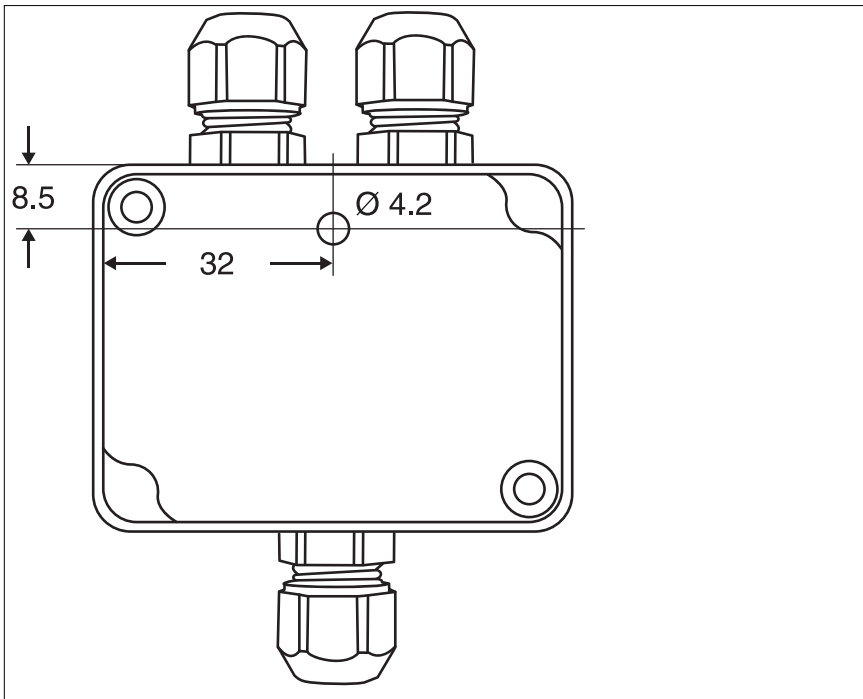

AMBILL® pocket Pro

oder / ou / o / or

AMBILL® derago

Varianten / Versions / Versioni / Version

Bohrschablone / Gabarit de perçage / Sagoma di Tradanazione / drilling plan

AQUAMETRO AG

Ringstrasse 75
CH-4106 Therwil
Tel. +41 61 725 11 22
Fax +41 61 725 15 95
info@aquametro.com