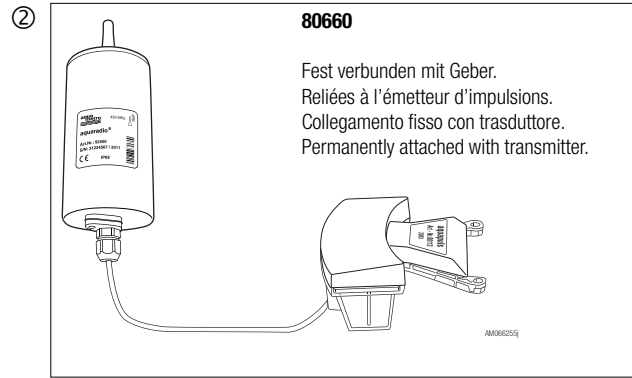

AMBILL® pocket Pro

oder / ou / o / or

AMBILL® derago

Varianten / Versions / Versioni / Version

Bohrschablone / Gabarit de perçage / Sagoma di Tradanazione / drilling plan

AQUAMETRO AG

Ringstrasse 75
CH-4106 Therwil
Tel. +41 61 725 11 22
Fax +41 61 725 15 95
info@aquametro.com